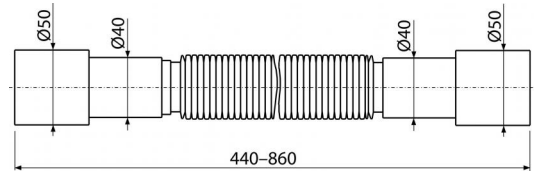

**A702**

Гибкое соединение 50/40×40/50

**Область применения**

Для соединения сливных систем с внутренней канализацией

**Свойства**

- Благодаря конструкции и широким стенкам лучше держит форму
- Материал - полипропилен
- Регулируемая длина от 440 до 860 мм
- Подключение Ø50/40 x 40/50 мм

**Содержание комплекта**

- Гофрированный гибкий шланг

**Код заказа, Логистическая информация**

Код	EAN	Вес (шт   упаковка   паллета)	Размеры (шт   упаковка)	Количество (упаковка   паллета)
A702	8595580500283	0,1515   7,5750   141,2000 кг	440×50×50   590×430×390 MM	50   800 шт