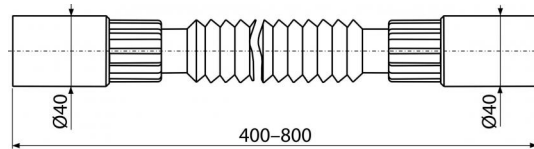

**A71**

Гибкое соединение 40×40

**Область применения**

Для соединения сливных систем с внутренней канализацией

**Свойства**

- Материал: полиэтилен
- Регулируемая длина от 400 до 800 мм
- Подключение Ø40/40 мм

**Содержание комплекта**

- Гофрированный гибкий шланг

**Код заказа, Логистическая информация**

Код	EAN	Вес (шт   упаковка   паллета)	Размеры (шт   упаковка)	Количество (упаковка   паллета)
A71	8594045933666	0,1214   12,1400   214,2400 кг	400×40×40   590×430×390 мм	100   1600 шт