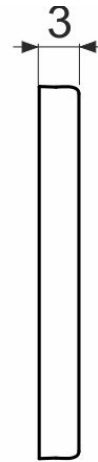

A7992

Прокладка состоящая из двух частей 1"

**Область применения**

Для уплотнения резьбового соединения 1"

Свойства

- Материал: эластомер
- Мягкая часть прокладки обеспечивает идеальную герметичность
- Твердая часть прокладки сохраняет стабильную форму и препятствует деформации
- Ø1"

Содержание комплекта

- Уплотнение

Код заказа, Логистическая информация

Код	EAN	Вес (шт упаковка паллета)	Размеры (шт упаковка)	Количество (упаковка паллета)
A7992	8595580522612	0,0114 0,0000 0,0000 кг	30x3x30 – мм	1 – шт