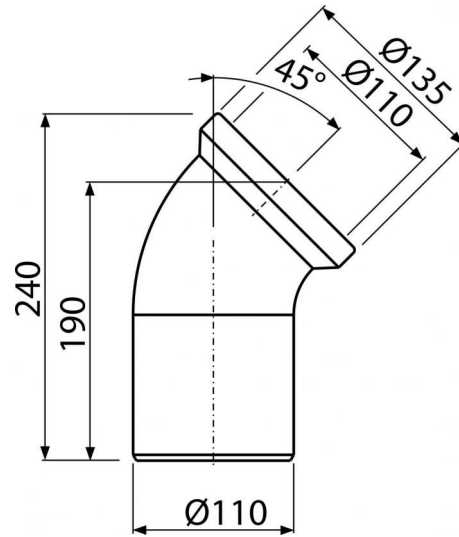

**A90-45**

Колено для унитаза 45°

**Область применения**

Для подключения унитаза к канализационному стоку

**Свойства**

- Материал - полипропилен
- Прямое подключение к канализационному стоку Ø110 мм
- Угол наклона 45°

**Содержание комплекта**

- Колено
- Уплотнение

**Код заказа, Логистическая информация**

| Код    | EAN           | Вес<br>(шт   упаковка   паллета) | Размеры<br>(шт   упаковка)   | Количество<br>(упаковка   паллета) |
|--------|---------------|----------------------------------|------------------------------|------------------------------------|
| A90-45 | 8594045931822 | 0,2864   5,7280   111,6480 кг    | 240×135×150   590×430×390 мм | 20   320 шт                        |