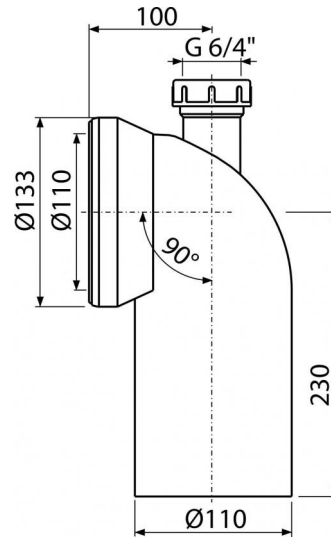

A90-90P40

Колено для унитаза с присоединением DN40 - колено 90°

**Область применения**

Для подключения унитаза к канализационному стоку

Свойства

- Материал - полипропилен
- Возможность подключения стоковой трубы умывальника Ø40 мм или разрывного воздушного клапана
- Диаметр отверстия для подключения стока - 110 мм
- Угол наклона 90°

Содержание комплекта

- Колено
- Уплотнение

Код заказа, Логистическая информация

Код	EAN	Вес (шт упаковка паллета)	Размеры (шт упаковка)	Количество (упаковка паллета)
A90-90P40	8594045930597	0,4948 5,9376 115,0016 кг	220×135×155 590×430×390 мм	12 192 шт