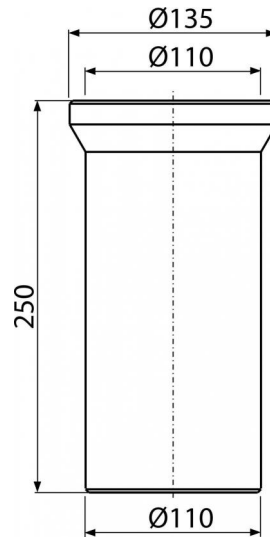

**A91-250**

Патрубок для унитаза 250 мм

**Область применения**

Для подключения унитаза к канализационному стоку

**Свойства**

- Длина 250 мм
- Материал - полипропилен
- Прямое подключение к канализационному стоку Ø110 мм

**Содержание комплекта**

- Уплотнение
- Патрубок

**Код заказа, Логистическая информация**

Код	EAN	Вес (шт   упаковка   паллета)	Размеры (шт   упаковка)	Количество (упаковка   паллета)
A91-250	8594045931853	0,3414   6,8280   129,2480 кг	250×135×135   590×430×390 мм	20   320 шт