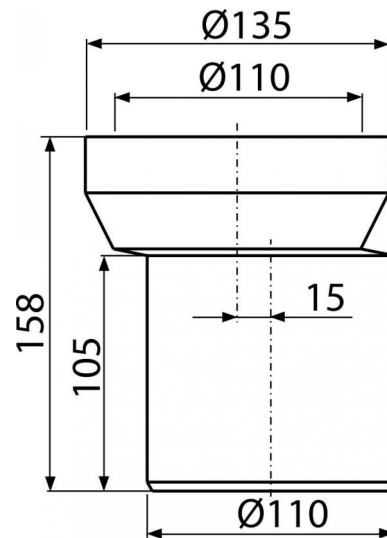

A92

Патрубок для унитаза эксцентрическая 158 мм

**Область применения**

Для подключения унитаза к канализационному стоку

Свойства

- Материал - полипропилен
- Прямое подключение к канализационному стоку Ø110 мм
- Смещение оси 15 мм

Содержание комплекта

- Уплотнение
- Патрубок

Код заказа, Логистическая информация

Код	EAN	Вес (шт упаковка паллета)	Размеры (шт упаковка)	Количество (упаковка паллета)
A92	8594045935219	0,2636 7,9080 146,5280 кг	158×135×138 590×430×390 мм	30 480 шт