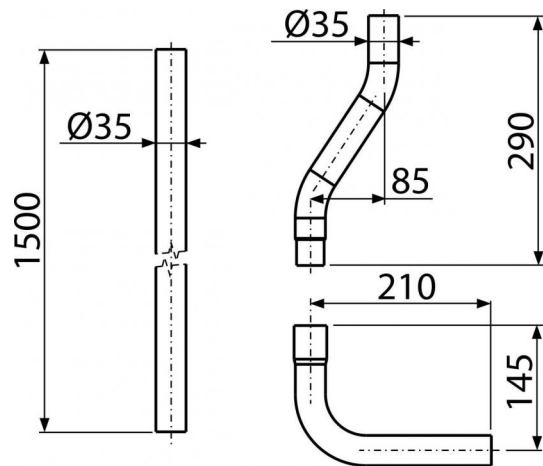

A950

Водосливная труба комплект DN35

**Область применения**

Для подключения настенных бачков к унитазу

Свойства

- Материал: ABS
- Водосливная труба Ø35 мм

Код заказа, Логистическая информация

Код	EAN	Вес (шт упаковка паллета)	Размеры (шт упаковка)	Количество (упаковка паллета)
A950	8594045938173	0,5200 0,0000 0,0000 кг	1500×36×250 – мм	1 – шт