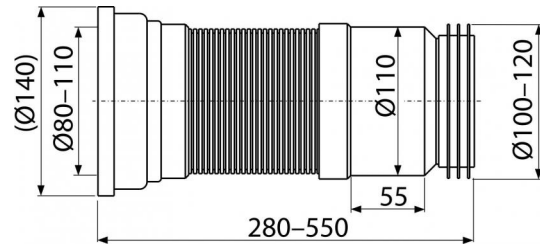

**A970**

Гибкая подводка для выпуска унитаза

**Область применения**

Для подключения унитаза к канализационному стоку

**Свойства**

- Материал - полипропилен
- Возможность подключения к канализации с помощью НТ подвода или манжеты, или обоих вариантов для максимального уплотнения
- Регулируемая длина от 280 до 550 мм
- Диаметр подключения 80/110 x 100/120 мм
- Подходит для реконструкции

**Содержание комплекта**

- Гофрированный гибкий шланг
- Уплотнение

**Код заказа, Логистическая информация**

Код	EAN	Вес (шт   упаковка   паллета)	Размеры (шт   упаковка)	Количество (упаковка   паллета)
A970	8595580528560	0,7606   14,7700   256,3200 кг	280x140x140   590x430x390 мм	20   320 шт