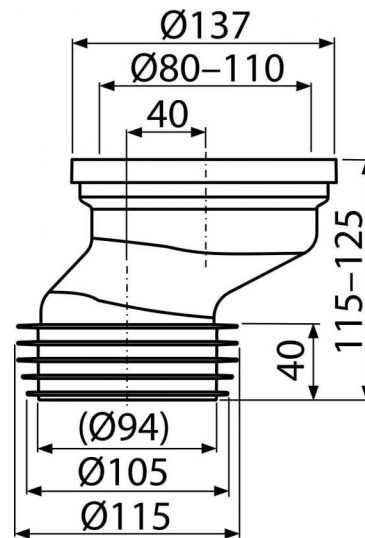

A991-40

Патрубок для унитаза эксцентрический 40 мм

**Область применения**

Для вертикального подключения унитаза к стокам

Свойства

- Материал - полипропилен
- Прямое подключение к канализационному стоку Ø110 мм
- Смещение оси 40 мм

Содержание комплекта

- Гибкая подводка для выпуска унитаза
- Манжета ПВХ
- Гофрированная прокладка ТРЕ

Код заказа, Логистическая информация

| Код | EAN | Вес (шт упаковка паллета) | Размеры (шт упаковка) | Количество (упаковка паллета) |
|---------|---------------|----------------------------------|------------------------------|------------------------------------|
| A991-40 | 8595580542092 | 0,1965 6,7305 0,0000 кг | 140x125x170 590x390x430 мм | 35 560 шт |