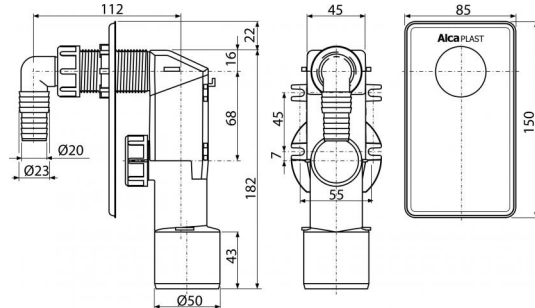

APS4

Сифон для стиральной машины под штукатурку, белый

Область применения

Для скрытого монтажа

Для подключения стиральной или посудомоечной машины

Свойства

- Крючки для лучшей фиксации к стене
- Монтажный отступ для подключения стока НТ50
- Материал - полипропилен
- Подключение к НТ 40/50
- Сервисное отверстие для легкой чистки

Содержание комплекта

- Колено
- Пластиковая панель
- Корпус сифона

Код заказа, Логистическая информация

Код	EAN	Вес (шт упаковка паллета)	Размеры (шт упаковка)	Количество (упаковка паллета)
APS4	8594045931402	0,1730 7,2280 222,3840 кг	180×70×150 590×240×390 мм	40 1120 шт

Гарантии

2/3 лет

Таможенный кодСвойства

39229000

EN 274

Технические параметры

- Сток воды 16,8 l/min
- Гидрозатвор 50 мм