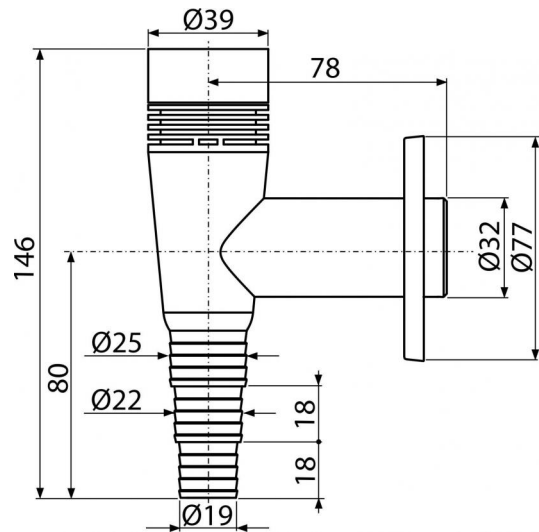

APS5

Сифон для стиральной машины наружный с разрывным клапаном, белый

Область применения

Для подключения стиральной или посудомоечной машины

Свойства

- Материал: ABS
- Подключение к стоковой трубе Ø32 мм
- Вентиляционный разрывной клапан для выравнивания давления в канализационной системе
- Сервисное отверстие для легкой чистки
- Сухой клапан для предотвращения запахов из канализации

Содержание комплекта

- Обрамление: пластик
- Корпус сифона

Код заказа, Логистическая информация

Код	EAN	Вес (шт упаковка паллета)	Размеры (шт упаковка)	Количество (упаковка паллета)
APS5	8595580523114	0,0988 7,5547 231,5300 кг	150×80×100 590×240×390 мм	75 2100 шт

Гарантии 2/3 лет **Таможенный код** 84813099 **Свойства** EN 274

Технические параметры

- Выравнивание до 4 l/s