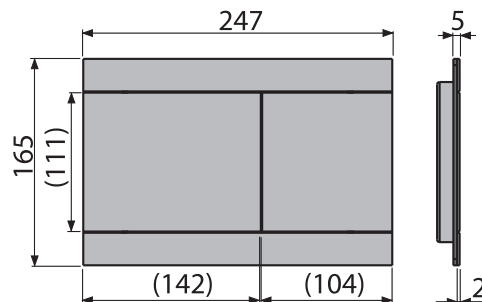

Логистическая информация:

Вес (шт.)	1,1830 кг
Размеры (шт.)	255×175×85 мм
Количество (упаковка)	10 шт.
Количество (паллета)	280 шт.

Обозначение продукта:

Артикул	EAN
FUN	8595580523534

reddot award 2014
winner