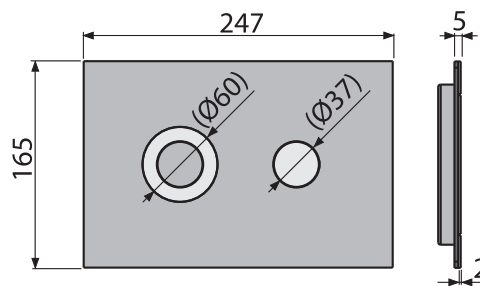

Технические параметры:

Действующая сила	<20 N
------------------	-------

Содержание комплекта:

- Кнопка
- Монтажная рама для установки кнопки
- Резьбовое крепление монтажной рамы кнопки – 2 шт.
- Набор переходников для управления выпускным механизмом

Логистическая информация:

Вес (шт.)	1,0033 кг
Размеры (шт.)	255×175×85 мм
Количество (упаковка)	10 шт.
Количество (паллета)	280 шт.

Обозначение продукта:

Артикул	EAN
TURN	8595580523527

reddot award 2014
winner