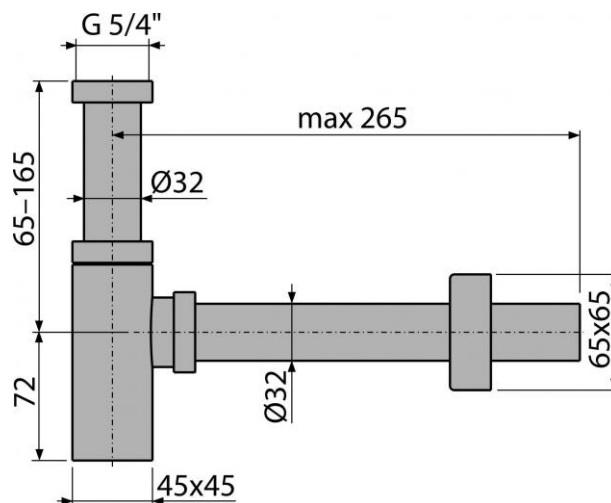

## A401

Сифон для умывальника DN32 DESIGN цельнометаллический, квадратный

### Свойства

- Подключение к стоковой трубе Ø32 мм
- Повышенная устойчивость к механическим повреждениям
- Материал: латунь с хромированным покрытием

### Содержание комплекта

- Корпус сифона
- Резьбовое соединение 5/4 " для подключения слива раковины или биде
- Обрамление металлическое

### Технические параметры

- Гидрозатвор 50 mm
- Сток воды 30 l/min