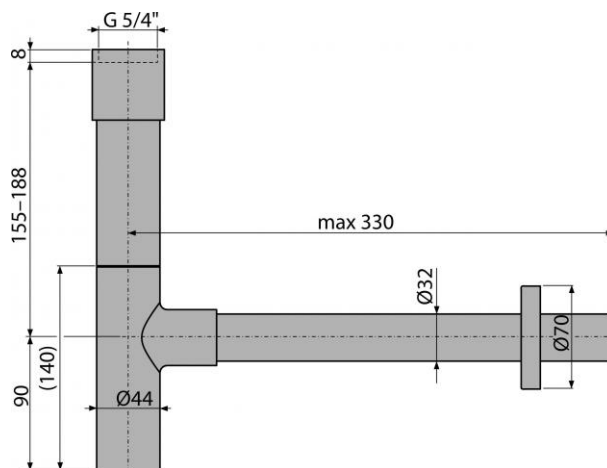

A402

Сифон для умывальника DN32 DESIGN, цельнометаллический, массивный

Область применения

Для умывальников

Свойства

- Подключение к стоковой трубе Ø32 мм
- Повышенная устойчивость к механическим повреждениям
- Материал: латунь с хромированным покрытием

Свойства

EN 274

Содержание комплекта

- Корпус сифона
- Резьбовое соединение 5/4 " для подключения слива раковины или биде
- Обрамление металлическое

Код заказа

Код	EAN
A402	8595580507770