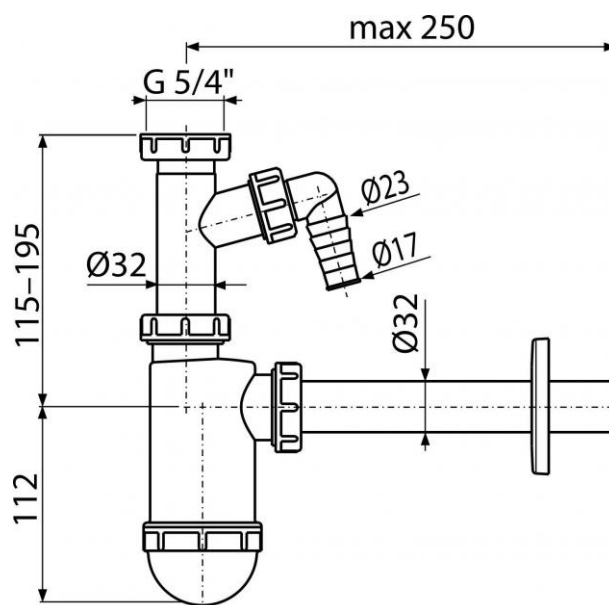

A430P

Сифон для умывальника DN32 со штуцером и накидной гайкой 5/4"

Область применения

Для умывальников

Свойства

- Подключение к стоковой трубе Ø32 мм
- Со штуцером для подключения стиральной или посудомоечной машины
- Материал - полипропилен

Свойства

EN 274

Содержание комплекта

- Корпус сифона со штуцером
- Обрамление: пластик
- Резьбовое соединение 5/4 " для подключения слива раковины или биде

Код заказа

Код	EAN
A430P	8594045937008

A430P

Сифон для умывальника DN32 со штуцером и накидной гайкой 5/4"

Технические параметры

- Гидрозатвор 58 mm
- Сток воды 38 l/min
- Термическая устойчивость 95 °C
- Диаметр шлангового штуцера 17-23 mm

Гарантии

2/3 лет

Таможенный код

39229000

Вес – шт	0,2622 кг
Вес – упаковка	6,26 кг
Вес – паллета	195,28 кг
Размеры – шт	220×80×140 MM
Размеры – упаковка	590×240×390 MM
Количество – упаковка	25 шт
Количество –паллета	700 шт