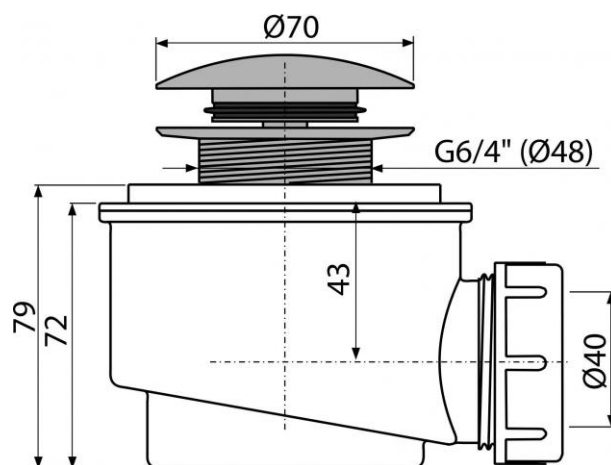

A465-50

Сифон для душевого поддона CLICK/CLACK, металл

Область применения

Для слива воды из душевых поддонов

Для душевых поддонов со сливным отверстием Ø52 мм

Свойства

- Закрытие сливного клапана системой CLICK/CLACK
- Самочищающаяся конструкция сифона
- Высота монтажа 79 мм
- Сток можно подключить с помощью колена A52
- Материал: полипропилен, устойчив к термическим и химическим воздействиям

Свойства

EN 274

Содержание комплекта

- Корпус сифона
- Хромированный донный клапан и слив
- Монтажный набор

Код заказа

Код	EAN
A465-50	8595580518844

A465-50

Сифон для душевого поддона CLICK/CLACK, металл

Технические параметры

- Гидрозатвор 50 mm
- Сток воды 48,6 l/min
- Сопротивление гидрозатвора против давления 588 Pa
- Термическая устойчивость 95 °C

Гарантии

2/3 лет

Таможенный код

39229000

Вес – шт	0,4132 кг
Вес – упаковка	12,396 кг
Вес – паллета	367,088 кг
Размеры – шт	125×105×105 MM
Размеры – упаковка	595×245×395 MM
Количество – упаковка	30 шт
Количество –паллета	840 шт