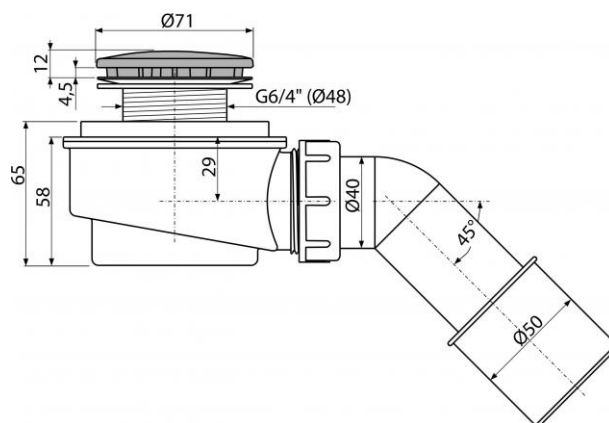

## A471CR-50

Сниженный сифон для душевого поддона, хром

### Область применения

Для слива воды из душевых поддонов  
Для душевых поддонов со сливным отверстием Ø52 мм  
Для душевых поддонов без перелива

### Свойства

- Самочистящаяся конструкция сифона
- Сниженная высота монтажа - 65 мм
- Материал: полипропилен, устойчив к термическим и химическим воздействиям

### Технические параметры

- Гидрозатвор 35 mm
- Сток воды 52 l/min
- Термическая устойчивость 95 °C