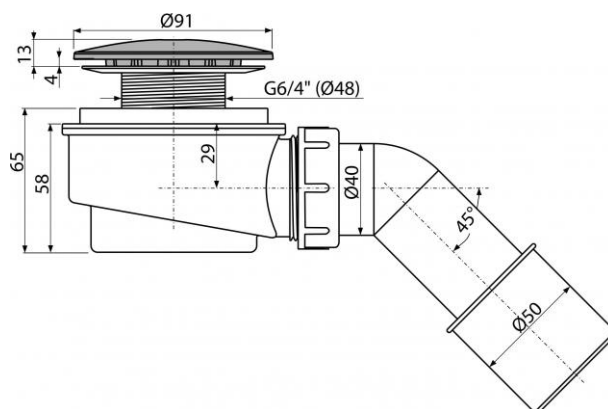

A471CR-60

Сниженный сифон для душевого поддона, хром

Область применения

Для слива воды из душевых поддонов
Для душевых поддонов со сливным отверстием Ø60 мм
Для душевых поддонов без перелива

Свойства

- Самочистящаяся конструкция сифона
- Сниженная высота монтажа - 65 мм
- Материал: полипропилен, устойчив к термическим и химическим воздействиям

Свойства

EN 274

Содержание комплекта

- Корпус сифона
- Хромированная пластиковая крышка сифона
- Колено для подключения стока
- Монтажный набор

Код заказа

Код	EAN
A471CR-60	8595580523718

A471CR-60

Сниженный сифон для душевого поддона, хром

Технические параметры

- Гидрозатвор 35 mm
- Сток воды 52 l/min
- Термическая устойчивость 95 °C

Гарантии

2/3 лет

Таможенный код

39229000

Вес – шт	0,2667 кг
Вес – упаковка	6,73 кг
Вес – паллета	208,44 кг
Размеры – шт	170×100×170 MM
Размеры – упаковка	590×240×390 MM
Количество – упаковка	25 шт
Количество –паллета	700 шт