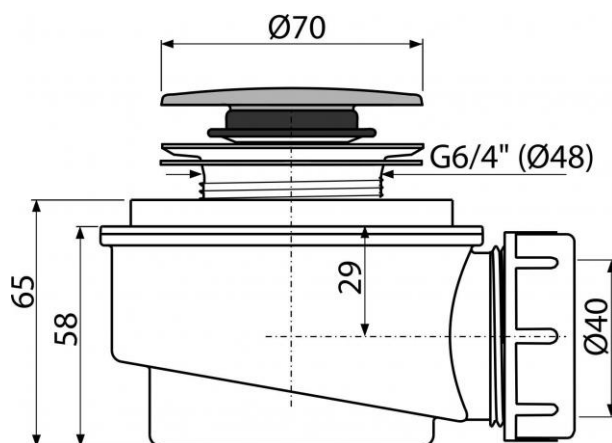

### Область применения

Для слива воды из душевых поддонов  
Для душевых поддонов со сливным отверстием Ø60 мм  
Для душевых поддонов без перелива

### Свойства

- Закрытие сливного клапана системой CLICK/CLACK
- Самочищающаяся конструкция сифона
- Сниженная высота монтажа - 65 мм
- Сток можно подключить с помощью колена A52
- Материал: полипропилен, устойчив к термическим и химическим воздействиям

### Технические параметры

- Гидрозатвор 35 mm
- Сток воды 52 l/min
- Термическая устойчивость 95 °C