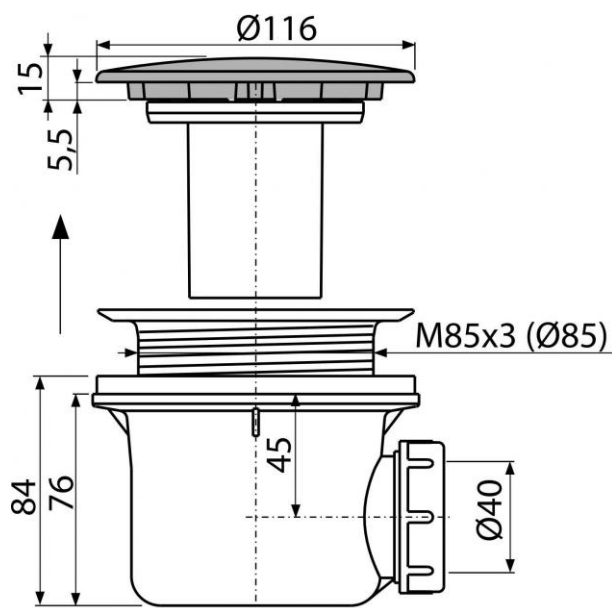

A49K

Сифон для душевого поддона, металл LUX

Область применения

Для слива воды из душевых поддонов
Для душевых поддонов со сливным отверстием Ø90 мм
Для душевых поддонов без перелива

Свойства

- Сифон легко чистится вплоть до сточной трубы
- Высота монтажа 84 мм
- Сток можно подключить с помощью колена A52
- Материал: полипропилен, устойчив к термическим и химическим воздействиям

Свойства

EN 274

Содержание комплекта

- Корпус сифона
- Хромированная пластиковая крышка сифона
- Монтажный набор

Код заказа

Код	EAN
A49K	8594045930634

A49K

Сифон для душевого поддона, металл LUX

Технические параметры

- Гидрозатвор 50 mm
- Сток воды 43 l/min
- Термическая устойчивость 95 °C

Гарантии

2/3 лет

Таможенный код

39229000

Вес – шт	0,4389 кг
Вес – упаковка	10,1472 кг
Вес – паллета	304,1216 кг
Размеры – шт	150×110×140 MM
Размеры – упаковка	590×240×390 MM
Количество – упаковка	24 шт
Количество –паллета	672 шт