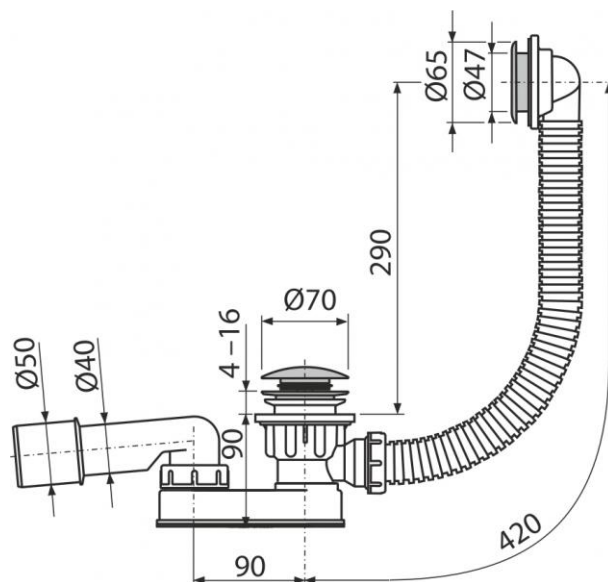

## A506KM

Сифон для душевого поддона CLICK/CLACK, металл

### Содержание комплекта

- Корпус сифона с системой перелива
- Хромированная пластиковая решетка перелива
- Хромированная стальная пробка
- Хромированная решетка слива из латуни
- Гидрозатвор сифона из полипропилена, устойчив к термическим и химическим воздействиям
- Монтажный набор

### Технические параметры

- Гидрозатвор 50 mm
- Сток воды 48,6 l/min
- Скорость перелива 42 l/min
- Сопротивление гидрозатвора против давления 588 Pa
- Термическая устойчивость 98 °C