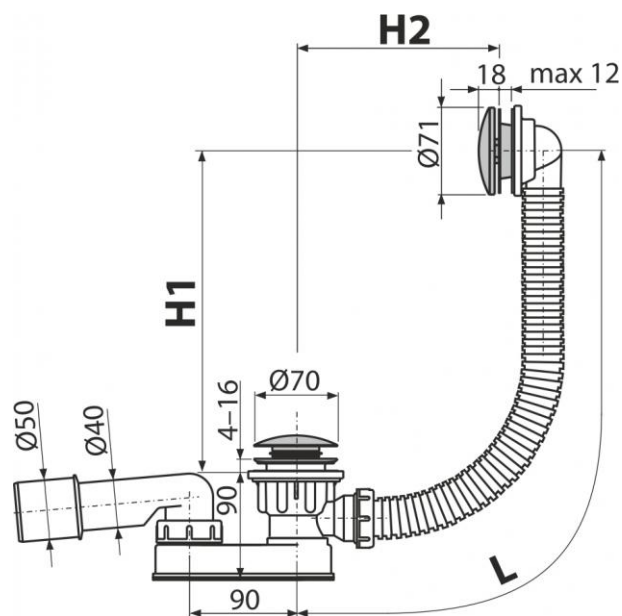

A507KM

Сифон для ванны CLICK/CLACK, металл

Область применения

Для слива воды из ванны в канализационный сток
Для ванн стандартных размеров
Для ванн со стоковым отверстием Ø52 мм

Свойства

- Слив-перелив система для ванны
- Мокрый гидрозатвор с вращающимся коленом
- Закрытие сливного клапана системой CLICK/CLACK
- Гибкий шланг системы перелива
- Сниженная высота монтажа

Свойства

EN 274

Содержание комплекта

- Корпус сифона с системой перелива
- Хромированная металлическая решетка слива и накладка перелива
- Хромированная стальная пробка
- Хромированный латунный донный клапан
- Гидрозатвор сифона из полипропилена, устойчив к термическим и химическим воздействиям
- Монтажный набор
- Профильное уплотнение

Код заказа

Код	EAN
A507KM	8595580503680

A507KM

Сифон для ванны CLICK/CLACK, металл

Технические параметры

- Гидрозатвор 43 mm
- Сток воды 48,6 l/min
- Скорость перелива 42 l/min
- Сопротивление гидрозатвора против давления 588 Pa
- Термическая устойчивость 95 °C

Гарантии

2/3 лет

Таможенный код

39229000

Вес – шт	0,6725 кг
Вес – упаковка	13,436 кг
Вес – паллета	234,976 кг
Размеры – шт	370×200×100 MM
Размеры – упаковка	590×430×390 MM
Количество – упаковка	20 шт
Количество – паллета	320 шт