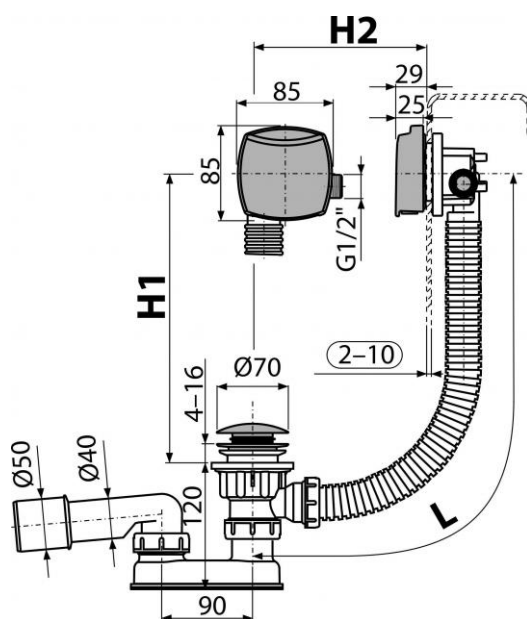

A508KM-120

Сифон для ванны CLICK/CLACK с напуском воды через перелив, хром

Область применения

- Для наполнения ванны через перелив
- Для слива воды из ванны в канализационный сток
- Для ванн стандартных размеров
- Для ванн со стоковым отверстием Ø52 мм

Свойства

- Слив-перелив система с функцией наполнения ванны
- Аэратор марки Neoperl - удобный доступ и замена
- Клапан управления из нержавеющей стали
- Вода не течет по стенке ванны, что предотвращает налет
- Минимальный выступ в область ванны - в ванной видна лишь поворотная накладка
- Простая установка тремя винтами из нержавеющей стали
- Мокрый гидрозатвор с вращающимся коленом
- Закрытие сливного клапана системой CLICK/CLACK
- Гибкий шланг системы перелива
- Боковая подводка с латунной резьбой G1/2 " для предварительно подготовленной воды

Свойства

EN 274

Содержание комплекта

- Корпус сифона с системой перелива
- Поворотная пластиковая накладка, хромированная
- Хромированная стальная пробка
- Хромированный латунный донный клапан
- Гидрозатвор сифона из полипропилена, сваренный ультразвуковым методом, устойчив к термическим и химическим воздействиям
- Монтажный набор

A508KM-120

Сифон для ванны CLICK/CLACK с напуском воды через перелив, хром

Содержание комплекта

- Профильное уплотнение

Код заказа

Код	EAN
A508KM-120	8595580523947

Технические параметры

- Гидрозатвор 50 mm
- Сток воды 48,6 l/min
- Скорость перелива 42 l/min
- Сопротивление гидрозатвора против давления 588 Pa
- Термическая устойчивость 95 °C