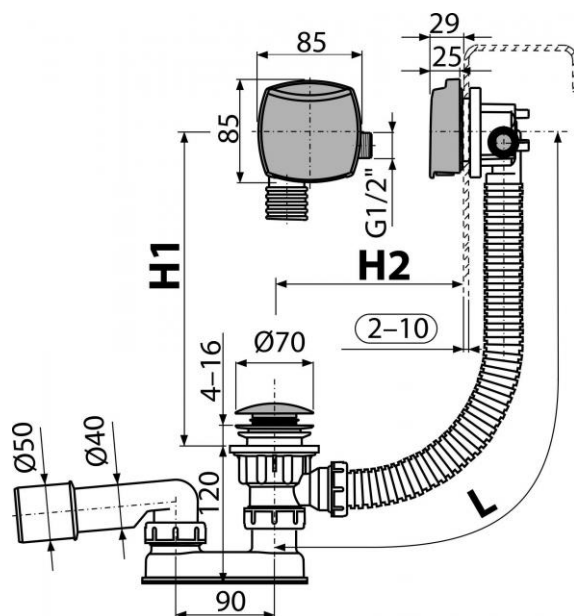

## A508KM

Сифон для ванны CLICK/CLACK с напуском воды через перелив, хром

### Область применения

- Для наполнения ванны через перелив
- Для слива воды из ванны в канализационный сток
- Для ванн стандартных размеров
- Для ванн со стоковым отверстием  $\varnothing 52$  мм

### Технические параметры

- Гидрозатвор 50 mm
- Сток воды 48,6 l/min
- Скорость перелива 42 l/min
- Сопротивление гидрозатвора против давления 588 Pa
- Термическая устойчивость 95 °C