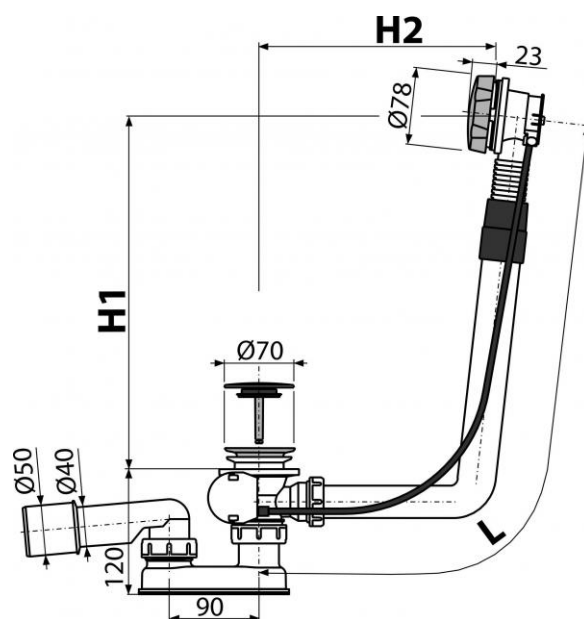

A550KM-120

Сифон для ванны автомат комплект, металл

Область применения

Для слива воды из ванны в канализационный сток
Для ванн стандартных размеров
Для ванн со стоковым отверстием Ø52 мм

Свойства

- Слив-перелив система для ванны
- Мокрый гидрозатвор с вращающимся коленом
- Закрытие сливного клапана с помощью троса Бодена

Свойства

EN 274

Содержание комплекта

- Корпус сифона с системой перелива
- Поворотная стальная накладка, хромированная
- Пробка из хромированного пластика
- Хромированная решетка слива из нержавеющей стали
- Гидрозатвор сифона из полипропилена, сваренный ультразвуковым методом, устойчив к термическим и химическим воздействиям
- Монтажный набор
- Профильное уплотнение

Код заказа

Код	EAN
A550KM-120	8595580539832

A550KM-120

Сифон для ванны автомат комплект, металл

Технические параметры

- Гидрозатвор 50 mm
- Сток воды 51,6 l/min
- Скорость перелива 42 l/min
- Сопротивление гидрозатвора против давления 588 Pa
- Термическая устойчивость 95 °C

Гарантии

2/3 лет

Таможенный код

39229000

Вес – шт	1,0523 кг
Вес – упаковка	кг
Вес – паллета	кг
Размеры – шт	380×95×210 MM
Размеры – упаковка	MM
Количество – упаковка	12 шт
Количество –паллета	192 шт