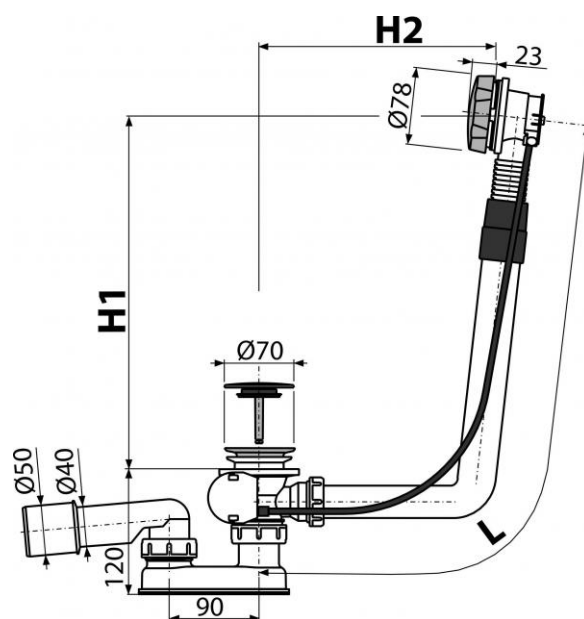

A550KM-80

Сифон для ванны автомат комплект, металл

Область применения

Для слива воды из ванны в канализационный сток
Для ванн стандартных размеров
Для ванн со стоковым отверстием Ø52 мм

Свойства

- Слив-перелив система для ванны
- Мокрый гидрозатвор с вращающимся коленом
- Закрытие сливного клапана с помощью троса Бодуена

Свойства

EN 274

Содержание комплекта

- Корпус сифона с системой перелива
- Поворотная стальная накладка, хромированная
- Пробка из хромированного пластика
- Хромированная решетка слива из нержавеющей стали
- Гидрозатвор сифона из полипропилена, сваренный ультразвуковым методом, устойчив к термическим и химическим воздействиям
- Монтажный набор
- Профильное уплотнение

Код заказа

Код	EAN
A550KM-80	8595580511326

A550KM-80

Сифон для ванны автомат комплект, металл

Технические параметры

- Гидрозатвор 50 mm
- Сток воды 51,6 l/min
- Скорость перелива 42 l/min
- Сопротивление гидрозатвора против давления 588 Pa
- Термическая устойчивость 95 °C

Гарантии

2/3 лет

Таможенный код

39229000

Вес – шт	1,0051 кг
Вес – упаковка	кг
Вес – паллета	кг
Размеры – шт	380×95×210 MM
Размеры – упаковка	590×430×390 MM
Количество – упаковка	12 шт
Количество –паллета	192 шт