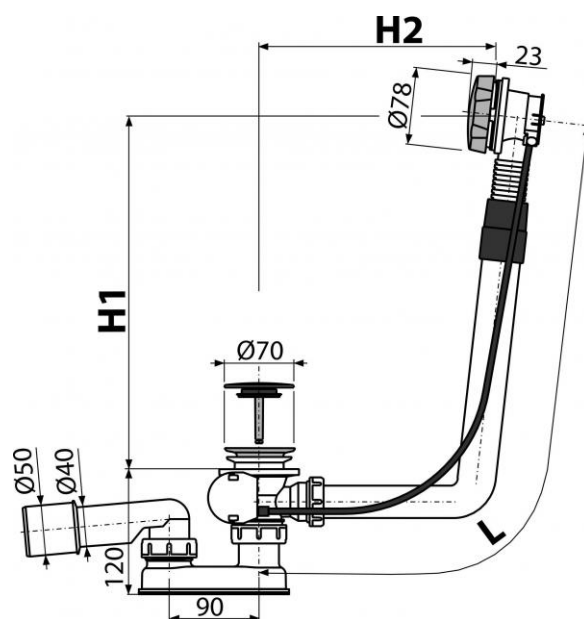

A550KM

Сифон для ванны автомат комплект, металл

Область применения

Для слива воды из ванны в канализационный сток
 Для ванн стандартных размеров
 Для ванн со стоковым отверстием Ø52 мм

Свойства

- Слив-перелив система для ванны
- Мокрый гидрозатвор с вращающимся коленом
- Закрытие сливного клапана с помощью троса Бодуена

Свойства

EN 274

Содержание комплекта

- Корпус сифона с системой перелива
- Поворотная стальная накладка, хромированная
- Пробка из хромированного пластика
- Хромированная решетка слива из нержавеющей стали
- Гидрозатвор сифона из полипропилена, сваренный ультразвуковым методом, устойчив к термическим и химическим воздействиям
- Монтажный набор
- Профильное уплотнение

Код заказа

Код	EAN
A550KM	8595580513597

A550KM

Сифон для ванны автомат комплект, металл

Технические параметры

- Гидрозатвор 50 mm
- Сток воды 51,6 l/min
- Скорость перелива 42 l/min
- Сопротивление гидрозатвора против давления 588 Pa
- Термическая устойчивость 95 °C

Гарантии

2/3 лет

Таможенный код

39229000

Вес – шт	0,7693 кг
Вес – упаковка	11,7588 кг
Вес – паллета	208,1408 кг
Размеры – шт	380×95×210 MM
Размеры – упаковка	590×430×390 MM
Количество – упаковка	12 шт
Количество – паллета	192 шт