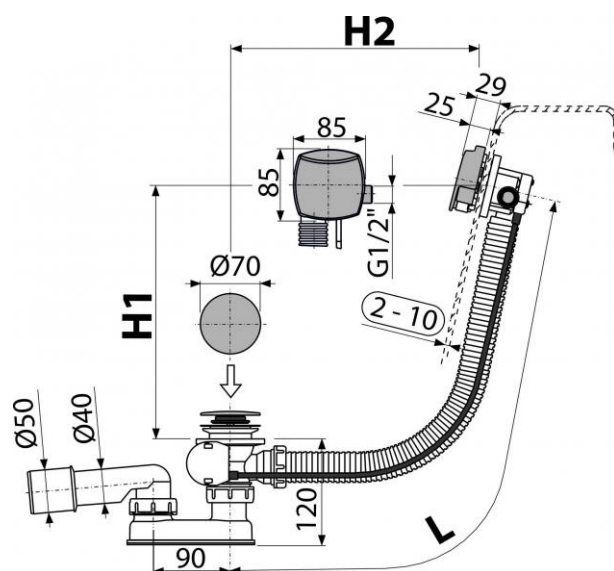

## A564KM1-120

Сифон для ванны автомат с напуском воды через перелив, металл

### Область применения

- Для наполнения ванны через перелив
- Для слива воды из ванны в канализационный сток
- Для ванн стандартных размеров
- Для ванн со стоковым отверстием Ø52 мм

### Технические параметры

- Гидрозатвор 50 mm
- Сток воды 48,6 l/min
- Скорость перелива 33,6 l/min
- Сопротивление гидрозатвора против давления 588 Pa
- Термическая устойчивость 95 °C