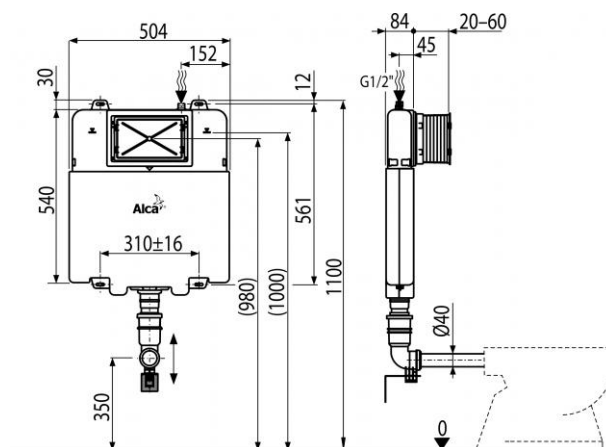

AM1112 Basicmodul Slim

Бачок для замуровывания в стену

Область применения

Для ограждающих конструкций внутри и вокруг - монтажная глубина всего 84 мм

Предназначен для отдельно стоящих напольных унитазов или унитазов вмонтированных чаши Генуя

Свойства

- Угловой вентиль с возможностью подключения к системе трубопроводов Merla
- Конструкция полистирольной изоляции, предотвращает процесс конденсации на поверхности бачка и ослабляет вибрацию в строительной конструкции
- Двойной смыв, независимо регулируемый, с гигиеническим резервом
- Совместим со всеми кнопками управления Alcaplast, за исключением сенсорных кнопок
- Возможность сервиса без использования инструментов
- Подвод воды к задней стенке бачка или вверху бачка
- Бачок сделан из одного фрагмента полипропилена, что обеспечивает его 100% герметичность
- Крышка сервисного отверстия упрощает процесс монтажа и защищает от влаги и грязи
- Монтажная высота - 1070 мм
- Монтажная глубина рукава регулируется от 20 до 60 мм
- Монтажная глубина - 84 мм
- Материал - полипропилен

Свойства

EN 14124, EN 14055

Содержание комплекта

- Бачок с впускным и выпускным механизмом
- Резьбовое соединение 1/2 " для подвода воды со встроенным угловым вентилем Schell 1/2 " - 3/8"
- Толкатели механизма 2 шт.
- Монтажный комплект: комбинированный винт Ø8x120 - 4 шт, дюбель O12 - 4 шт., винты 5x40, дюбеля Ø8
- Соединительный комплект Ø40 для подключения воды к унитазу
- Рукав сервисного отверстия двухсоставный, легко укорачивается

Гарантии

2/15 лет

Таможенный код

39229000

Вес – шт	5,2697 кг
Вес – упаковка	5,2697 кг
Вес – паллета	125,394 кг
Размеры – шт	965×515×110 мм
Размеры – упаковка	965×110×515 мм
Количество – упаковка	1 шт
Количество – паллета	20 шт