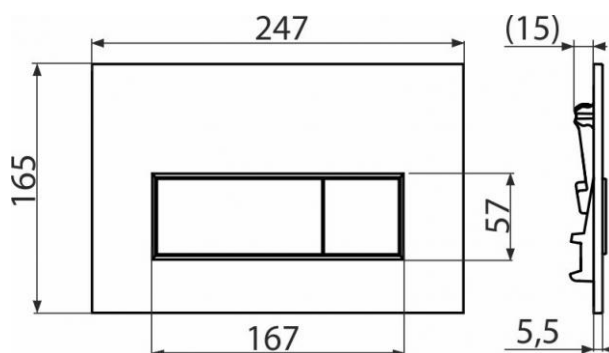

M571

Кнопка управления для скрытых систем инсталляции, хром-глянец

Область применения

Для скрытых систем инсталляции «сухого» и «мокрого» монтажа

Свойства

- Двойной смыв, механический принцип действия
- Совместимость со всеми скрытыми системами инсталляции Alcaplast
- Поверхностная отделка: хром глянцевый
- Материал: пластик

Содержание комплекта

- Кнопка
- Монтажная рама для установки кнопки
- Резьбовое крепление монтажной рамы кнопки - 2 шт.

Код заказа

| Код | EAN |
|------|---------------|
| M571 | 8595580558611 |

M571

Кнопка управления для скрытых систем инсталляции, хром-глянец

Технические параметры

- Действующая сила < 20 N

Гарантии

2/2 лет

Таможенный код

39269097

| | |
|-----------------------|----------------|
| Вес – шт | 0,3277 кг |
| Вес – упаковка | 8,1925 кг |
| Вес – паллета | 229,39 кг |
| Размеры – шт | 250×170×36 мм |
| Размеры – упаковка | 595×395×245 мм |
| Количество – упаковка | 25 шт |
| Количество – паллета | 700 шт |