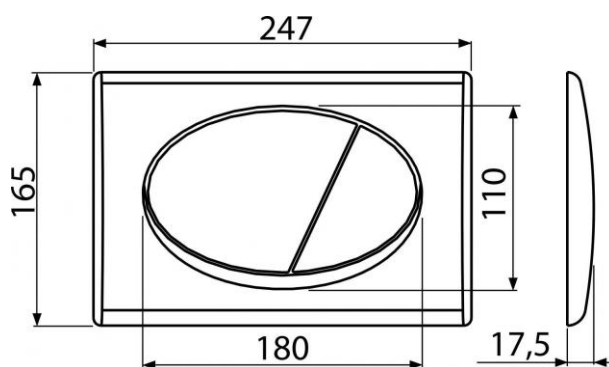

M71

Кнопка управления для скрытых систем инсталляции, хром-глянец

Область применения

Для скрытых систем инсталляции «сухого» и «мокрого» монтажа

Свойства

- Двойной смыв, механический принцип действия
- Совместимость со всеми скрытыми системами инсталляции Alcaplast
- Поверхностная отделка: хром глянцевый
- Материал: пластик

Содержание комплекта

- Кнопка
- Монтажная рама для установки кнопки
- Резьбовое крепление монтажной рамы кнопки - 2 шт.

Код заказа

Код	EAN
M71	8594045936209

M71

Кнопка управления для скрытых систем инсталляции, хром-глянец

Технические параметры

- Действующая сила < 20 N

Гарантии

2/2 лет

Таможенный код

39269097

Вес – шт	0,3996 кг
Вес – упаковка	9,84 кг
Вес – паллета	295,52 кг
Размеры – шт	250×40×175 мм
Размеры – упаковка	595×245×395 мм
Количество – упаковка	25 шт
Количество – паллета	700 шт