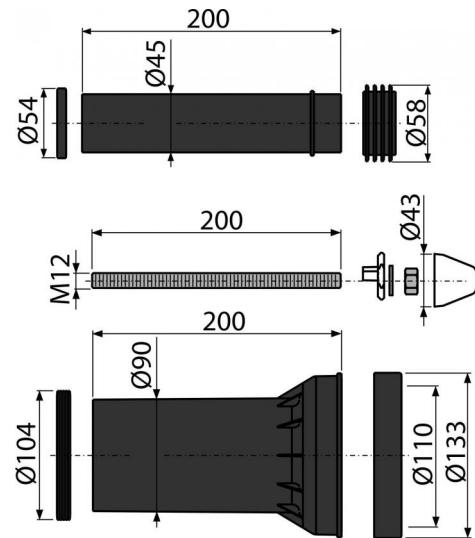

M900

Комплект дополнительных принадлежностей

**Область применения**

Для подключения воды и канализации к подвесному унитазу - набор
Для скрытых систем инсталляции

Свойства

- Материал: полипропилен, оцинкованная сталь

Содержание комплекта

- Крепежный материал для крепления унитаза: шпилька М12 – 2 шт., шайба – 4 шт., колпачок – 2 шт., гайка – 2 шт., гофрированный рукав – 2 шт.
- Патрубок сливной для подключения подвесного унитаза к стокам, полипропилен, Ø90 мм, с прокладками
- Соединительный патрубок для подключения подвесного унитаза к бачку, полипропилен, Ø45 мм, с прокладками и манжетой

Код заказа, Логистическая информация

Код	EAN	Вес (шт упаковка паллета)	Размеры (шт упаковка)	Количество (упаковка паллета)
M900	8595580514266	0,7655 11,4825 183,7200 кг	200×133×133 590×430×390 мм	15 240 шт