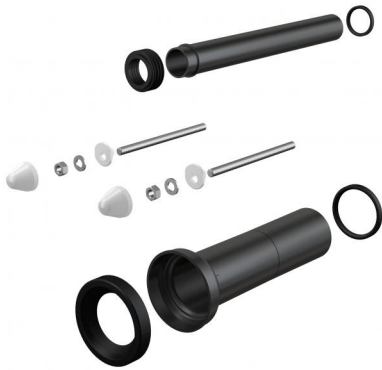

# M9000

Комплект принадлежностей к унитазу с удлиненными деталями для людей с ограниченными физическими возможностями

### Область применения

Для подключения воды и канализации к подвесному унитазу - удлиненный набор  
Для скрытых систем инсталляции

### Свойства

- Материал: полипропилен, оцинкованная сталь

### Содержание комплекта

- Крепежный материал для крепления унитаза: шпилька M12 – 2 шт., шайба – 4 шт., колпачок – 2 шт., гайка – 2 шт., гофрированный рукав – 2 шт.
- Патрубок сливной для подключения подвесного унитаза к стокам, полипропилен, Ø90 мм, с прокладками
- Соединительный патрубок для подключения подвесного унитаза к бачку, полипропилен, Ø45 мм, с прокладками и манжетой