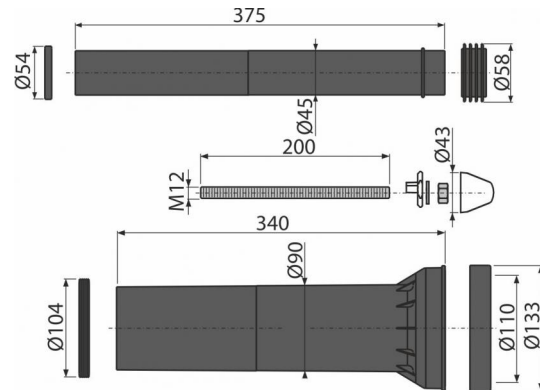

M9000

Комплект принадлежностей к унитазу с удлиненными деталями для людей с ограниченными физическими возможностями

Область применения

Для подключения воды и канализации к подвесному унитазу - удлиненный набор
Для скрытых систем инсталляции

Свойства

- Материал: полипропилен, оцинкованная сталь

Содержание комплекта

- Крепежный материал для крепления унитаза: шпилька M12 – 2 шт., шайба – 4 шт., колпачок – 2 шт., гайка – 2 шт., гофрированный рукав – 2 шт.
- Патрубок сливной для подключения подвесного унитаза к стокам, полипропилен, Ø90 мм, с прокладками
- Соединительный патрубок для подключения подвесного унитаза к бачку, полипропилен, Ø45 мм, с прокладками и манжетой

Код заказа, Логистическая информация

Код	EAN	Вес (шт | упаковка | паллета)	Размеры (шт | упаковка)	Количество (упаковка | паллета)
M9000	8595580503963	1,0320 | 9,7000 | 155,2000 кг	340×133×133 | 590×430×390 мм	10 | 160 шт

Гарантии

2/2 лет

Таможенный код

39174000

Свойства

EN 476, EN 12056-5