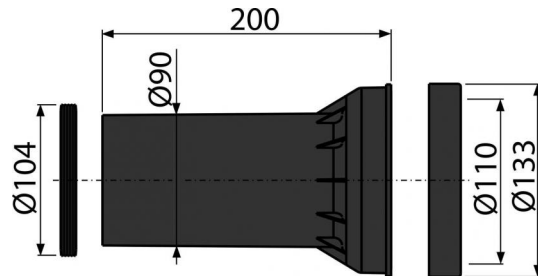

**M902**

Прокладка + патрубок + прокладка патрубка

**Область применения**

Для подключения подвешенного унитаза к стокам  
Для скрытых систем инсталляции

**Свойства**

- Материал - полипропилен

**Содержание комплекта**

- Патрубок сливной для подключения подвешенного унитаза к стокам, полипропилен, Ø90 мм, с прокладками
- Уплотнение - 2шт.

**Код заказа, Логистическая информация**

Код	EAN	Вес (шт   упаковка   паллета)	Размеры (шт   упаковка)	Количество (упаковка   паллета)
M902	8595580501860	0,3236   6,4720   123,5520 кг	200×133×133   590×430×390 MM	20   320 шт