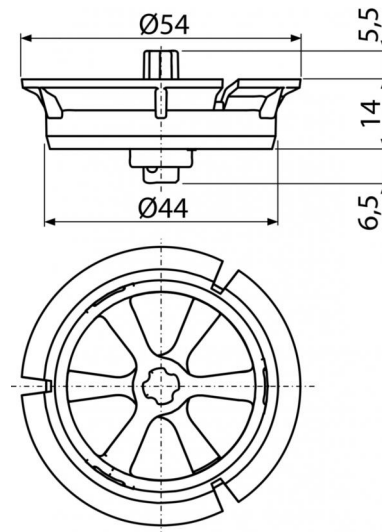

P115

Регулятор скорости потока воды

**Область применения**

Для скрытых систем инсталляции «сухого» и «мокрого» монтажа Alcaplast
 Для того, чтобы уменьшить поток воды при промывке туалета
 Для сливных клапанов A06, A06E, A02, A03, A05, A07, A2000

Свойства

- Четыре варианта регулирования скорости протока воды на 5%, 15%, 25% или 35%
- Материал - полипропилен

Содержание комплекта

- регулятор

Код заказа, Логистическая информация

Код	EAN	Вес (шт упаковка паллета)	Размеры (шт упаковка)	Количество (упаковка паллета)
P115	8595580550707	0,0195 1,9500 82,4000 кг	100×30×80 590×390×240 мм	100 3200 шт

Гарантии 2/2 лет
Таможенный код 39229000
Свойства EN 14055

Технические параметры

- Контроль скорости потока 1,65-2,5 l/s