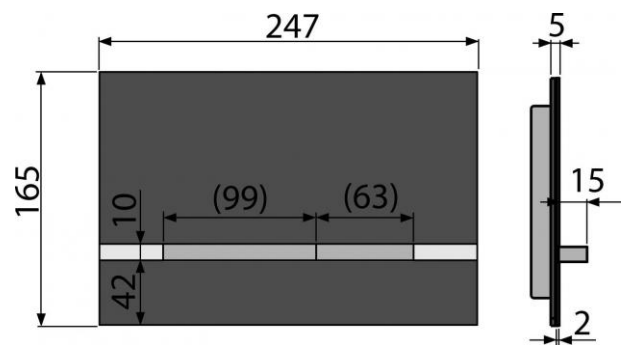

## STRIPE-GL1204

Кнопка управления для скрытых систем инсталляции, стекло-черный

### Таможенный код

73269098

Вес – шт	1,4106 кг
Вес – упаковка	14,106 кг
Вес – паллета	кг
Размеры – шт	255×85×175 мм
Размеры – упаковка	590×390×240 мм
Количество – упаковка	10 шт
Количество – паллета	шт